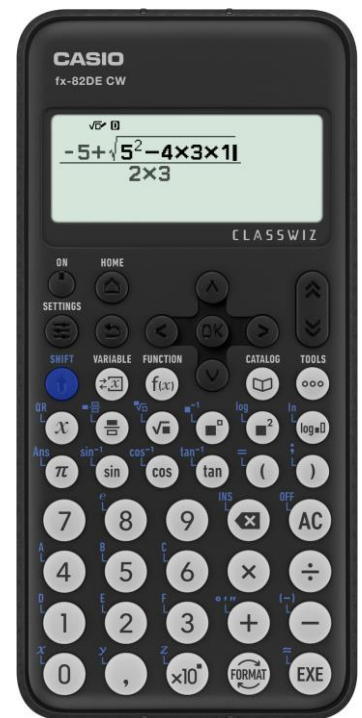

Display

- 63* 192 FULL DOT
- Natürliches Display
- Icon Menü
- Anzeige mit 4 Graustufen
- Algebraische Eingabelogik: Natural-V.P.A.M.
- Anzahl Zeichen/Zeilen: 17/1+10/1
- Anzeige Mantisse – Exponent: 10+2

Speicher

- Wiederholungsfunktion
- Variablenpeicher

Mathematik

- 310+ Funktionen
- 24 Klammerebenen
- Bruchrechnung
- Winkelmaße DEG/RAD/GRAD
- Umrechnungen zw. >DEG/>RAD/>GRAD
- Koordinaten-Umwandlung Pol ÷ Rec
- trigonometrische Funktionen sin/cos/tan/sin⁻¹/cos⁻¹/tan⁻¹
- hyperbolische Funktionen sinh/cosh/tanh/sinh⁻¹/cosh⁻¹/tanh⁻¹
- Exponent, log, ln, 10^x, e^x
- mathematische Funktionen √, x², x⁻¹, 1/x, x!, x^y, x^{1/y}
- Berechnungen im Sexagesimalsystem
- Prozentberechnung
- Primfaktorzerlegung
- technische Notation ENG/ENG ←
- Zufallszahlengenerator
- Ganzzahlige Zufallszahlen
- Prüffunktion "Verify"
- Wertetabelle: f(x) & g(x)
- Periodischer Dezimalbruch

Statistik

- Summenbildung von $\sum x$, $\sum x^2$,
- Summenbildung von $\sum x$, $\sum y$, $\sum x^2$, $\sum y^2$, $\sum x*y$
- Standardabweichungen f. gruppierte und ungruppierte Werte
- Regressionsanalyse
- Permutation (nPr), Kombinatorik (nCr)
- Mathe Box (Zufallsexperimente mit Münzen und Würfeln)

Sonstiges

- Deutsche Menüsprache
- QR-Code-Funktion
- Hardcase
- Abschaltautomatik
- Energieversorgung: Batterie (1x LR 03/AAA)
- Abmessungen (H x B x T in mm) 13,8 x 77 x 162
- Gewicht 100g

Artikelnummer	EAN	Sprachen
FX-82DECW-W-ET	4549526615559	G