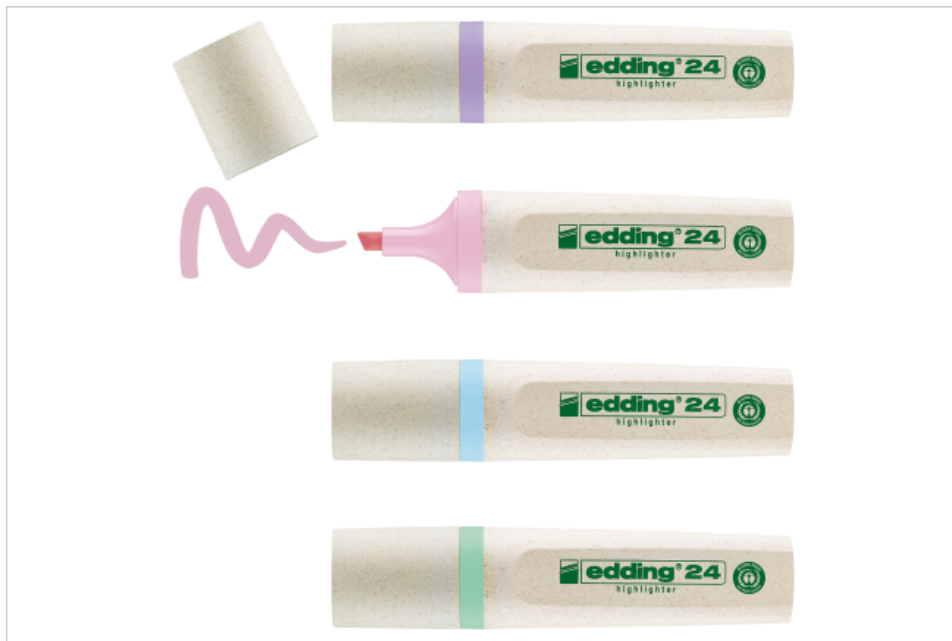

## edding 24 EcoLine Textmarker 4er-Set sortiert pastellfarben

- Textmarker für leuchtende Markierungen und Hervorhebung von Texten und Notizen auf fast allen Papieroberflächen
- Ausgezeichnet mit dem Umweltsiegel Blauer Engel
- Die Kappe und der Schaft bestehen mindestens zu 90% aus nachwachsenden Rohstoffen
- Die Keilspitze verfügt über eine Strichbreite von 2-5 mm
- Die pastellfarbene Tinte ist auf Wasserbasis, glänzt sanft und blutet nicht auf die nächste Seite aus
- Das Produkt ist nachfüllbar mit edding HTK 25 Nachfülltinte
- Das Produkt ist nachfüllbar mit edding HTK 25 Nachfülltinte

## ✓ Highlights

- Leicht erkennbares umweltfreundliches Produktdesign
- Die Kappe kann auf das Schaftende gesteckt werden, sodass sie nicht verloren gehen kann
- Hochwertiges Markenprodukt
- Made in Germany

## Spezifikationen

Modell	e-24
Form der Spitze	Keilspitze
Strichbreite	2-5 mm
Farbe	Sortiert
Enthaltene Farben	Pastellviolett, Pastellgrün, Pastellrosa, Pastellblau
Anzahl verfügbarer Farben	10
Anwendbar auf	Papier
Tintenbeschreibung	Pigmenttinte auf Wasserbasis
Lichtbeständig	Ja
Geruchsarm	Nein
Nachfüllbar	Ja
Material des Schafts	Material aus einer erneuerbaren Quelle
Material der Spitze / des Filters	Polyester / Filterfasern aus Recyclingmaterial (Polyester)
Material der Kappe / des Mundstücks	Material aus einer erneuerbaren Quelle / Recyclingmaterial
Zertifizierung	Climate neutral, Blue angel