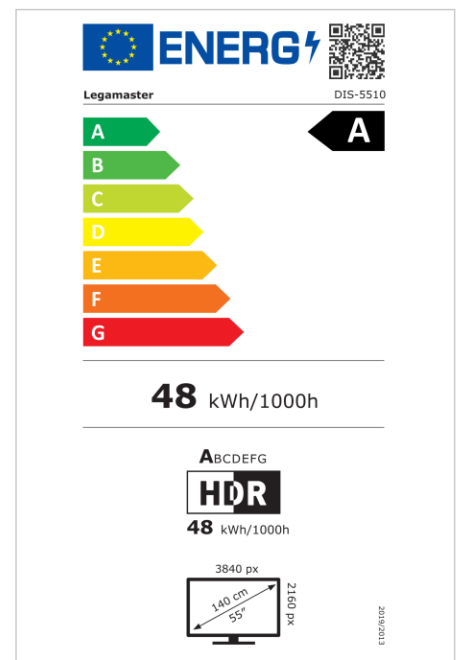

- Kostenlose OTA-Updates
- Unterstützt Landscape- & Portrait-Mode
- Haze level 25%
- Integriertes Videowall-Tool bis zu 3x3
- Integrierter Rotationsensor
- Kompatibel mit E-Share Casting Lösung
- Android 11
- USB-C (65W + DP 1.2)
- 1x HDMI-Ausgang
- 2x HDMI-Eingänge

Art.No. **7-805110-55-EU**

GTIN **8713797106931**

DISCOVER 2 professional Display

DIS-5510 EU

Anzeige

- Bildschirmdiagonale: 55 inch
- Displaytechnologie: LCD
- Bedienfeldtyp: IPS
- Art der Hintergrundbeleuchtung: Direct LED
- Bildschirmauflösung: 3840 x 2160 px | 4K Ultra HD
- Bildschirmhelligkeit: 450 cd/m²
- Kontrastverhältnis (statisch): 4000:1
- Bildwiederholfrequenz: 60 fps
- Reaktionszeit: 6.5 ms
- Betrachtungswinkel: H: 178° / V: 178°
- Bildschirmsteuerung: IR-Fernsteuerung, Ethernet, RS-232C
- Lebensdauer: 50000 Stunden
- Haltbarkeit: 18/7
- Bildschirmausrichtung: Querformat, Hochformat

Strom

- Stromversorgung: AC | 100 - 240 V | 50/60 Hz
- Stromverbrauch (Schlafmodus): 0.5 W
- Stromverbrauch (Standby): 0.5 W
- Energieeffizienzklasse (HDR): A
- Energieeffizienzklasse Skala: A bis G

Betriebliche Bedingungen