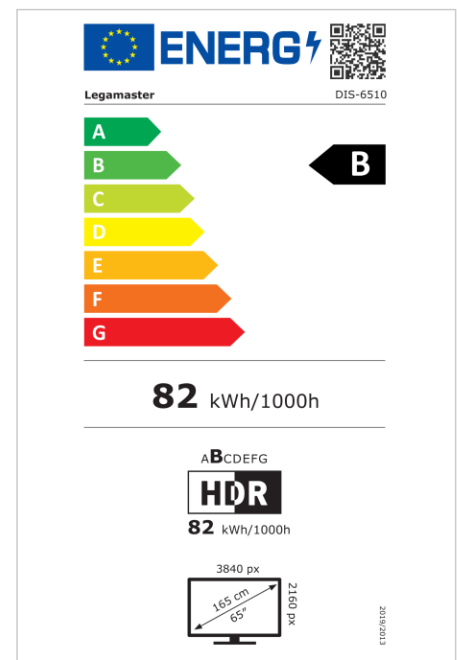

- Kostenlose OTA-Updates
- Unterstützt Landscape- & Portrait-Mode
- Haze level 25%
- Integriertes Videowall-Tool bis zu 3x3
- Integrierter Rotationsensor
- Kompatibel mit E-Share Casting Lösung
- Android 11
- USB-C (65W + DP 1.2)
- 1x HDMI-Ausgang
- 3x HDMI-Eingänge
- OPS-Steckplatz

Art.No. **7-805110-65-EU**

GTIN **8713797106986**

DISCOVER 2 professional Display

DIS-6510 EU

Anzeige

- Bildschirmdiagonale: 65 inch
- Displaytechnologie: LCD
- Bedienfeldtyp: IPS
- Art der Hintergrundbeleuchtung: Direct LED
- Bildschirmauflösung: 3840 x 2160 px | 4K Ultra HD
- Bildschirmhelligkeit: 450 cd/m²
- Kontrastverhältnis (statisch): 1200:1
- Bildwiederholfrequenz: 60 fps
- Reaktionszeit: 8 ms
- Betrachtungswinkel: H: 178° / V: 178°
- Bildschirmsteuerung: IR-Fernsteuerung, Ethernet, RS-232C
- Lebensdauer: 50000 Stunden
- Haltbarkeit: 18/7
- Bildschirmausrichtung: Querformat, Hochformat

Strom

- Stromversorgung: AC | 100 - 240 V | 50/60 Hz
- Stromverbrauch (Schlafmodus): 0.5 W
- Stromverbrauch (Standby): 0.5 W
- Energieeffizienzklasse (HDR): B
- Energieeffizienzklasse Skala: A bis G

Betriebliche Bedingungen