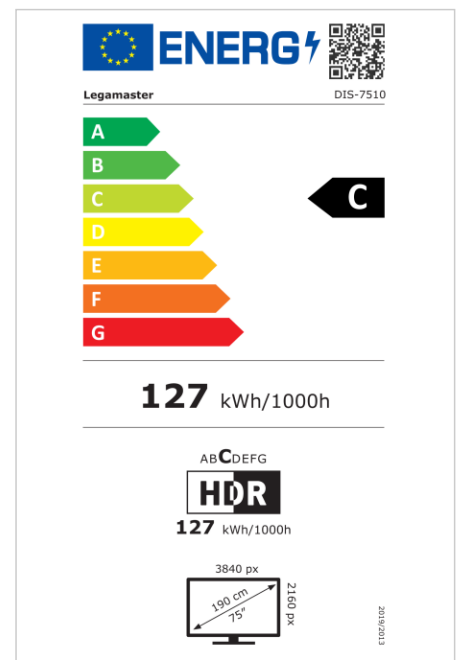

- Kostenlose OTA-Updates
- Unterstützt Landscape- & Portrait-Mode
- Haze level 25%
- Integriertes Videowall-Tool bis zu 3x3
- Integrierter Rotationsensor
- Kompatibel mit E-Share Casting Lösung
- Android 11
- USB-C (65W + DP 1.2)
- 1x HDMI-Ausgang
- 3x HDMI-Eingänge
- OPS-Steckplatz

Art.No. **7-805110-75-EU**

GTIN **8713797107037**

DISCOVER 2 professional Display

DIS-7510 EU

Anzeige

- Bildschirmdiagonale: 75 inch
- Displaytechnologie: LCD
- Bedienfeldtyp: IPS
- Art der Hintergrundbeleuchtung: Direct LED
- Bildschirmauflösung: 3840 x 2160 px | 4K Ultra HD
- Bildschirmhelligkeit: 450 cd/m²
- Kontrastverhältnis (statisch): 1200:1
- Bildwiederholfrequenz: 60 fps
- Reaktionszeit: 8 ms
- Betrachtungswinkel: H: 178° / V: 178°
- Bildschirmsteuerung: IR-Fernsteuerung, Ethernet, RS-232C
- Lebensdauer: 50000 Stunden
- Haltbarkeit: 18/7
- Bildschirmausrichtung: Querformat, Hochformat

Strom

- Stromversorgung: AC | 100 - 240 V | 50/60 Hz
- Stromverbrauch (Schlafmodus): 0.5 W
- Stromverbrauch (Standby): 0.5 W
- Energieeffizienzklasse (HDR): C
- Energieeffizienzklasse Skala: A bis G

Betriebliche Bedingungen