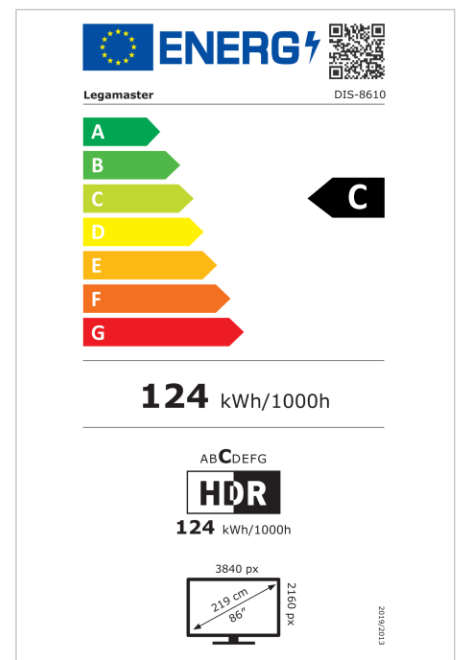

- Kostenlose OTA-Updates
- Unterstützt Landscape- & Portrait-Mode
- Haze level 25%
- Integriertes Videowall-Tool bis zu 3x3
- Integrierter Rotationsensor
- Kompatibel mit E-Share Casting Lösung
- Android 11
- USB-C (65W + DP 1.2)
- 1x HDMI-Ausgang
- 3x HDMI-Eingänge
- OPS-Steckplatz

Art.No. **7-805110-86-EU**

GTIN **8713797107082**

DISCOVER 2 professional Display

DIS-8610 EU

Anzeige

- Bildschirmdiagonale: 86 inch
- Displaytechnologie: LCD
- Bedienfeldtyp: IPS
- Art der Hintergrundbeleuchtung: Direct LED
- Bildschirmauflösung: 3840 x 2160 px | 4K Ultra HD
- Bildschirmhelligkeit: 450 cd/m²
- Kontrastverhältnis (statisch): 1200:1
- Bildwiederholfrequenz: 60 fps
- Reaktionszeit: 8 ms
- Betrachtungswinkel: H: 178° / V: 178°
- Bildschirmsteuerung: IR-Fernsteuerung, Ethernet, RS-232C
- Lebensdauer: 50000 Stunden
- Haltbarkeit: 18/7
- Bildschirmausrichtung: Querformat, Hochformat

Strom

- Stromversorgung: AC | 100 - 240 V | 50/60 Hz
- Stromverbrauch (Schlafmodus): 0.5 W
- Stromverbrauch (Standby): 0.5 W
- Energieeffizienzklasse (HDR): C
- Energieeffizienzklasse Skala: A bis G

Betriebliche Bedingungen