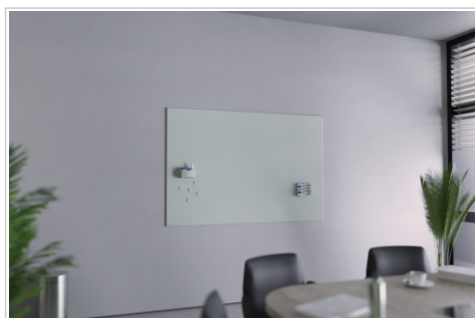

Empfohlenes Zubehör

- Glasboardmagnet Sage green 5 Stk (Art.No. 7-181634)
- Glasboard Markerhalter sage green (Art.No. 7-122134)
- Glasboard Zubehörhalter sage green (Art.No. 7-122734)
- Glasboard Starter Set 11-tlg (Art.No. 7-125200)

Art.No. **7-104063**

GTIN **8713797108287**