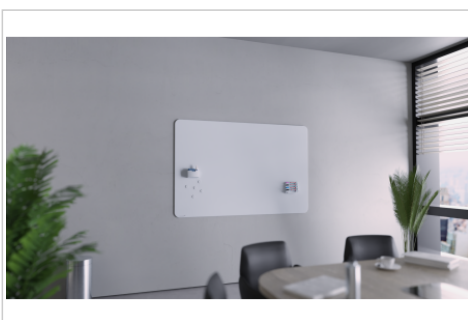

Empfohlenes Zubehör

- Glasboardmagnet chilly lake 5St (Art.No. 7-181685)
- Glasboard Markerhalter chilly lake (Art.No. 7-112111)
- Glasboard Zubehörhalter chilly lake (Art.No. 7-122785)
- Glasboard Starter Set 11-tlg (Art.No. 7-125200)

Art.No. **7-104163**

GTIN **8713797108126**