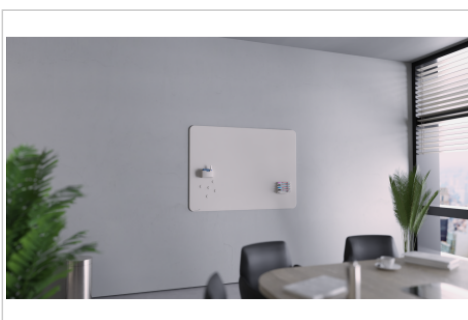

Empfohlenes Zubehör

- Glasboardmagnet warm grey 5St (Art.No. 7-181618)
- Glasboard Markerhalter warm grey (Art.No. 7-122118)
- Glasboard Zubehörhalter warm grey (Art.No. 7-122712)
- Glasboard Starter Set 11-tlg (Art.No. 7-125200)

Art.No. **7-104254**

GTIN **8713797108140**