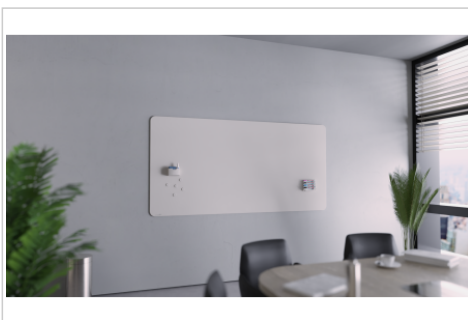

Empfohlenes Zubehör

- Glasboardmagnet warm grey 5St (Art.No. 7-181618)
- Glasboard Markerhalter warm grey (Art.No. 7-122118)
- Glasboard Zubehörhalter warm grey (Art.No. 7-122712)
- Glasboard Starter Set 11-tlg (Art.No. 7-125200)

Art.No. **7-104264**

GTIN **8713797108164**