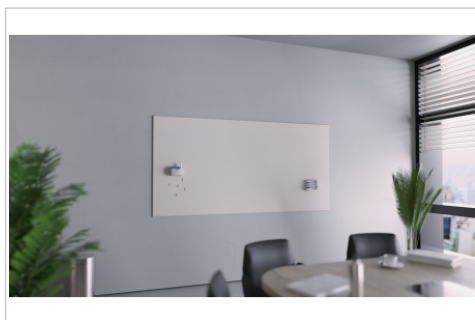

Empfohlenes Zubehör

- Glasboardmagnet warm grey 5St (Art.No. 7-181618)
- Glasboard Markerhalter warm grey (Art.No. 7-122118)
- Glasboard Zubehörhalter warm grey (Art.No. 7-122712)
- Glasboard Starter Set 11-tlg (Art.No. 7-125200)

Art.No. **7-104964**

GTIN **8713797108263**