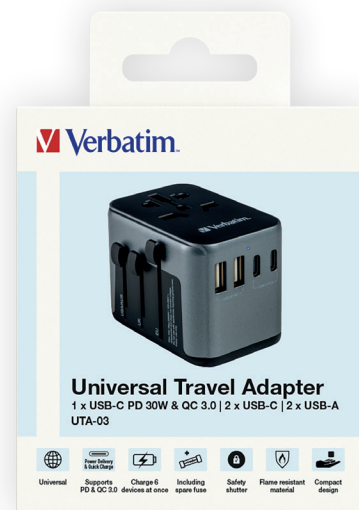

Verbatim Universal Travel Adapter UTA-03

- ✓ World to World Reiseadapter
- ✓ Anschlüsse für USB Typ-A/C & Stromstecker
- ✓ Gleichzeitiges Laden von bis zu 6 Geräten
- ✓ In über 180 Ländern verwendbar

Der Verbatim Universal-Reiseadapter kann in über 180 Ländern verwendet werden. Dank des World-to-World Mehrfachsteckers können z. B. Laptops oder akkubetriebene Geräte überall auf der Welt mit dem Stromnetz verbunden und wieder aufgeladen werden. Der USB Typ-C Anschluss unterstützt Power Delivery (PD), der USB Typ-A Anschluss Quick Charge 3.0 für schnelles Aufladen. Der kompakte und leistungsstarke Universal-Reiseadapter ermöglicht die gleichzeitige Nutzung der Wechselstromsteckdose und der USB-Anschlüsse. Die Eingangsspannung des Mehrfachsteckers beträgt 100-250V. Er kann so weltweit zum Laden mehrerer Geräte verwendet werden. Die drei gängigsten internationalen Stecker (Euro, UK, US) kommen durch Schieben der Regler zum Vorschein und die Stecker für Australien oder China stehen durch einfaches Herumdrehen der Pole zur Verfügung. Der Universal-Adapter aus hochwertigem, feuerbeständigem Polycarbonat ist zudem mit Sicherheitsabdeckungen zur Kindersicherung ausgestattet.

Lieferumfang	Universal-Reiseadapter UTA-03, Ersatzsicherung
Kompatible Steckdosen	Typ A/B/C/D/E/F/G/H/I/J/K/L/M/N/O
Kompatible Stecker	Typ A/B/C/E/F/G/I/J/L/N
Schnittstellen	2x USB Typ-A, 3x USB Typ-C
Abmessungen	70x50x54 mm
Gewicht	149 g
USB Typ-A Leistung	5V/2.4A/12W
USB Typ-C Leistung	5V/3 A/15W, 9V/3 A/27W, 12V/2.5 A/30W, 15V/2 A/30W, 20V/1.5 A/30W
Farbe	schwarz/grau
Nennleistung	100-250V Wechselstrom, max. 10 A max., max. 2500W
Besonderheiten	Gleichzeitiges Laden von bis zu 6 Geräten
Hinweis	Der Adapter wandelt keine Spannung um
EAN	0023942495451
Herstellerartikelnummer	49545