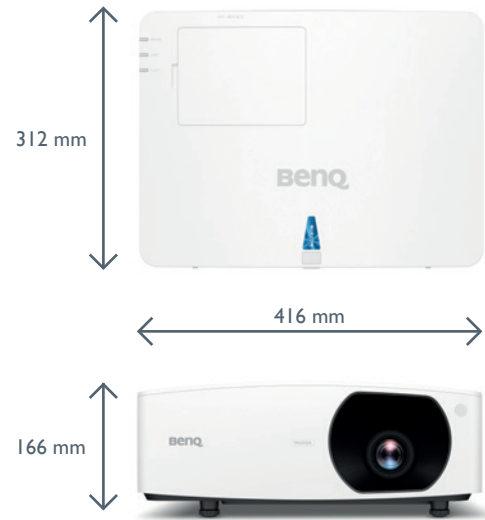

Abmessungen