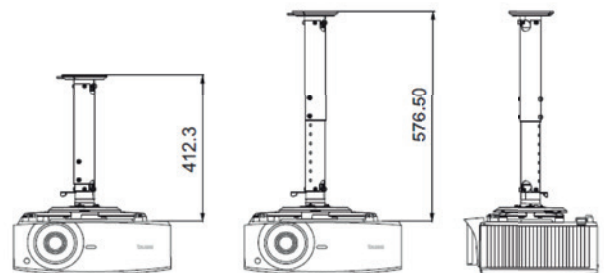

Abmessungen

Objektivdaten

Screen				Projektion distance (mm)			Offset (mm)
Diagonal		W (mm)	H (mm)	Min distance (max. zoom)	Average	Max distance (min. zoom)	
Inch	mm						
30	762	646	404	730	837	943	0
50	1270	1077	673	1217	1395	1572	0
60	1524	1292	808	1460	1674	1887	0
70	1778	1508	942	1704	1953	2201	0
80	2032	1723	1077	1947	2231	2516	0
90	2286	1939	1212	2191	2510	2830	0
100	2540	2154	1346	2434	2789	3145	0
110	2794	2369	1481	2677	3068	3459	0
120	3048	2585	1615	2921	3347	3774	0
130	3302	2800	1750	3164	3626	4088	0
140	3556	3015	1885	3407	3905	4403	0
150	3810	3231	2019	3651	4184	4717	0
200	5080	4308	2692	4868	5579	6289	0
250	6350	5385	3365	6085	6973	7862	0
300	7620	6462	4039	7302	8368	9434	0

Technische Zeichnungen

BenQ ceiling mount CMG3 (5JJAM10.001)
Ceiling mount screw: M4
(Max. L = 25 mm; Min. L = 20 mm)

Unit: mm

Deutschland
BenQ Deutschland GmbH
Essener Straße 5
46047 Oberhausen
Deutschland
Tel.: +49 (0) 208 / 409 42-0
BenQ.de