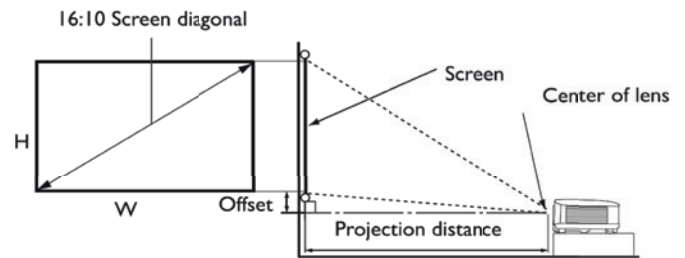

* Der Kontrast wird anhand des Standardwerts "Full On Full Off" gemessen.

** Die Lebensdauer der Lichtquelle ist abhängig von Umgebungsbedingungen sowie dem genutzten Lichtmodus. Modelländerungen und Irrtümer vorbehalten.

LU710
BenQ DLP Projektor

BenQ

Ein- und Ausgänge

- 1 HDMI
- 2 USB Typ-A (5V,1.5A, Service)
- 3 Component Video in
- 4 RCA Audio in- L/R
- 5 PC (D-sub 15pin)
- 6 Monitor out (D-sub 15pin,Female)
- 7 LAN Port (RJ45 for Network)
- 8 Audio in/out (mini jack)
- 9 RS232 In (D-sub 9pin, male)
- 10 12V Trigger

Abmessungen

Objektivdaten

Screen				Projektion distance (mm)			Offset (mm)
Diagonal		W (mm)	H (mm)	Min distance (max. zoom)	Average	Max distance (min. zoom)	
Inch	mm						
30	762	646	404	730	837	943	0
50	1270	1077	673	1217	1395	1572	0
60	1524	1292	808	1460	1674	1887	0
70	1778	1508	942	1704	1953	2201	0
80	2032	1723	1077	1947	2231	2516	0
90	2286	1939	1212	2191	2510	2830	0
100	2540	2154	1346	2434	2789	3145	0
110	2794	2369	1481	2677	3068	3459	0
120	3048	2585	1615	2921	3347	3774	0
130	3302	2800	1750	3164	3626	4088	0
140	3556	3015	1885	3407	3905	4403	0
150	3810	3231	2019	3651	4184	4717	0
200	5080	4308	2692	4868	5579	6289	0
250	6350	5385	3365	6085	6973	7862	0
300	7620	6462	4039	7302	8368	9434	0