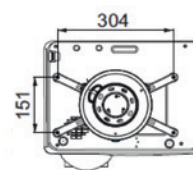

Abmessungen

Objektivdaten

Screen				Projektion distance (mm)			Offset (mm)
Diagonal		W (mm)	H (mm)	Min distance (max. zoom)	Average	Max distance (min. zoom)	
Inch	mm						
30	762	646	404	730	837	943	0
50	1270	1077	673	1217	1395	1572	0
60	1524	1292	808	1460	1674	1887	0
70	1778	1508	942	1704	1953	2201	0
80	2032	1723	1077	1947	2231	2516	0
90	2286	1939	1212	2191	2510	2830	0
100	2540	2154	1346	2434	2789	3145	0
110	2794	2369	1481	2677	3068	3459	0
120	3048	2585	1615	2921	3347	3774	0
130	3302	2800	1750	3164	3626	4088	0
140	3556	3015	1885	3407	3905	4403	0
150	3810	3231	2019	3651	4184	4717	0
200	5080	4308	2692	4868	5579	6289	0
250	6350	5385	3365	6085	6973	7862	0
300	7620	6462	4039	7302	8368	9434	0

Technische Zeichnungen

BenQ ceiling mount CMG3 (5JJAM10.001)
Ceiling mount screw: M4
(Max. L = 25 mm; Min. L = 20 mm)

Unit: mm

Deutschland
BenQ Deutschland GmbH
Essener Straße 5
46047 Oberhausen
Deutschland
Tel.: +49 (0) 208 / 409 42-0
BenQ.de