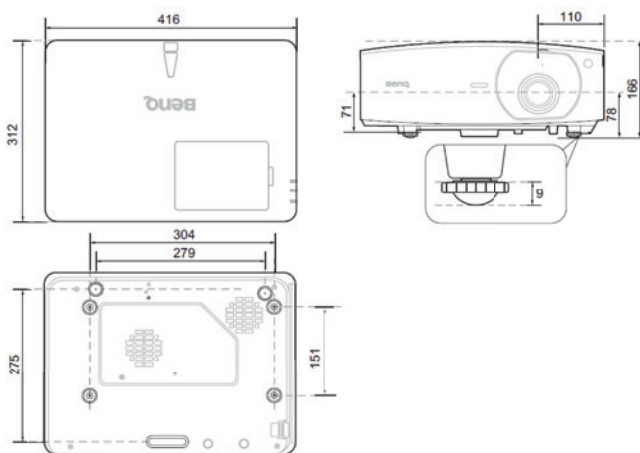

Abmessungen

Objektivdaten

Screen				Projektion distance (mm)			Offset (mm)
Diagonal		W (mm)	H (mm)	Min distance (max. zoom)	Average	Max distance (min. zoom)	
Inch	mm						
30	762	646	404	730	837	943	0
50	1270	1077	673	1217	1395	1572	0
60	1524	1292	808	1460	1674	1887	0
70	1778	1508	942	1704	1953	2201	0
80	2032	1723	1077	1947	2231	2516	0
90	2286	1939	1212	2191	2510	2830	0
100	2540	2154	1346	2434	2789	3145	0
110	2794	2369	1481	2677	3068	3459	0
120	3048	2585	1615	2921	3347	3774	0
130	3302	2800	1750	3164	3626	4088	0
140	3556	3015	1885	3407	3905	4403	0
150	3810	3231	2019	3651	4184	4717	0
200	5080	4308	2692	4868	5579	6289	0
250	6350	5385	3365	6085	6973	7862	0
300	7620	6462	4039	7302	8368	9434	0

Technische Zeichnungen

BenQ ceiling mount CMG3 (5JJAM10.001)
Ceiling mount screw: M4
(Max. L = 25 mm; Min. L = 20 mm)

Unit: mm

Deutschland
BenQ Deutschland GmbH
Essener Straße 5
46047 Oberhausen
Deutschland
Tel.: +49 (0) 208 / 409 42-0
BenQ.de