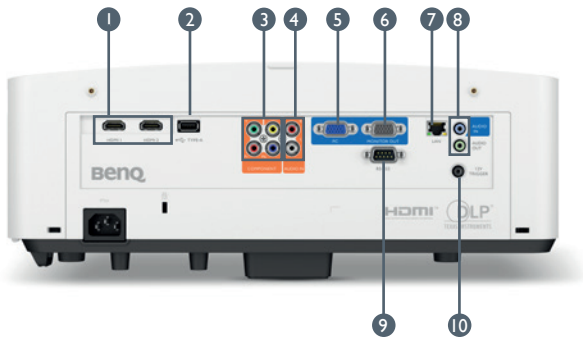

Ein- und Ausgänge

- 1 HDMI
- 2 USB Typ-A (5V,1.5A, Service)
- 3 Component Video in
- 4 RCA Audio in- L/R
- 5 PC (D-sub 15pin)
- 6 Monitor out (D-sub 15pin,Female)
- 7 LAN Port (RJ45 for Network)
- 8 Audio in/out (mini jack)
- 9 RS232 In (D-sub 9pin, male)
- 10 12V Trigger