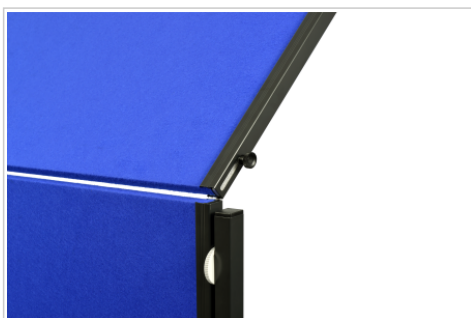

## PREMIUM PLUS Moderationswand klappbar 150x120cm marineblau

- Klappbare, hochwertige Moderationswand
- Zum Bewegen und Lagern leicht zusammenklappbar
- Tafel mit doppelseitigem Filzbezug
- Tafelrahmen aus mattedem beschichteten Aluminium, Fußgestell und FüÙe aus mattedem beschichteten Stahlblech
- Höhenverstellbar auf zwei feste Positionen
- Tafel vertikal und horizontal montierbar
- Feststellbare Rollen im 4er-Set und Flipchart-Haken inklusive
- Mindesthöhe des Gesamtprodukts (vertikale Montage): 196 cm
- Maximale Höhe des Gesamtprodukts (vertikale Montage): 226 cm
- Maximale Höhe des Gesamtprodukts (horizontale Montage): 196 cm
- Tafelgröße: H 150 x B 120 cm

Ref.: **7-205410**

EAN: **8713797091176**

- Für effektive Workshops, Scrum- oder Brainstorming-Sitzungen
- Leichte und mobile Moderationswand im ansprechendem Design
- Montage ohne Werkzeug: schnell und einfach montiert
- Extra stabil, da die FüÙe fest mit der Tafel verbunden sind
- Mehrere Wände können schnell verbunden werden

## Spezifikationen

Oberfläche (Material/Farbe)	Filz / blau
Rahmen (Material/Farbe)	Aluminium / -
Ecken (Material/Farbe)	Kunststoff / -
Artikel Maße	1200 x 1500 x - (mm)
Gesamtabmessungen	1960 x - x - (mm)
Auf Rollstativ	Ja
Rollen	Ja
Anzahl feststellbarer Rollen	4
Faltbar	Ja
Produktgarantie	2 Jahre